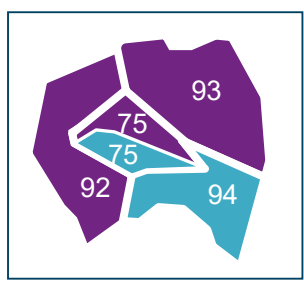

FRANCE ENTIÈRE

Muriel RABIER

Chargée de Développement Dommages Ouvrage
Tél : 06 21 44 70 02
muriel.rabier@april-partenaires.fr

ZONE IDF NORD

Hervé GUILLAUME

Chargé de Développement
Tél : 06 80 51 72 91
herve.guillaume@april-partenaires.fr