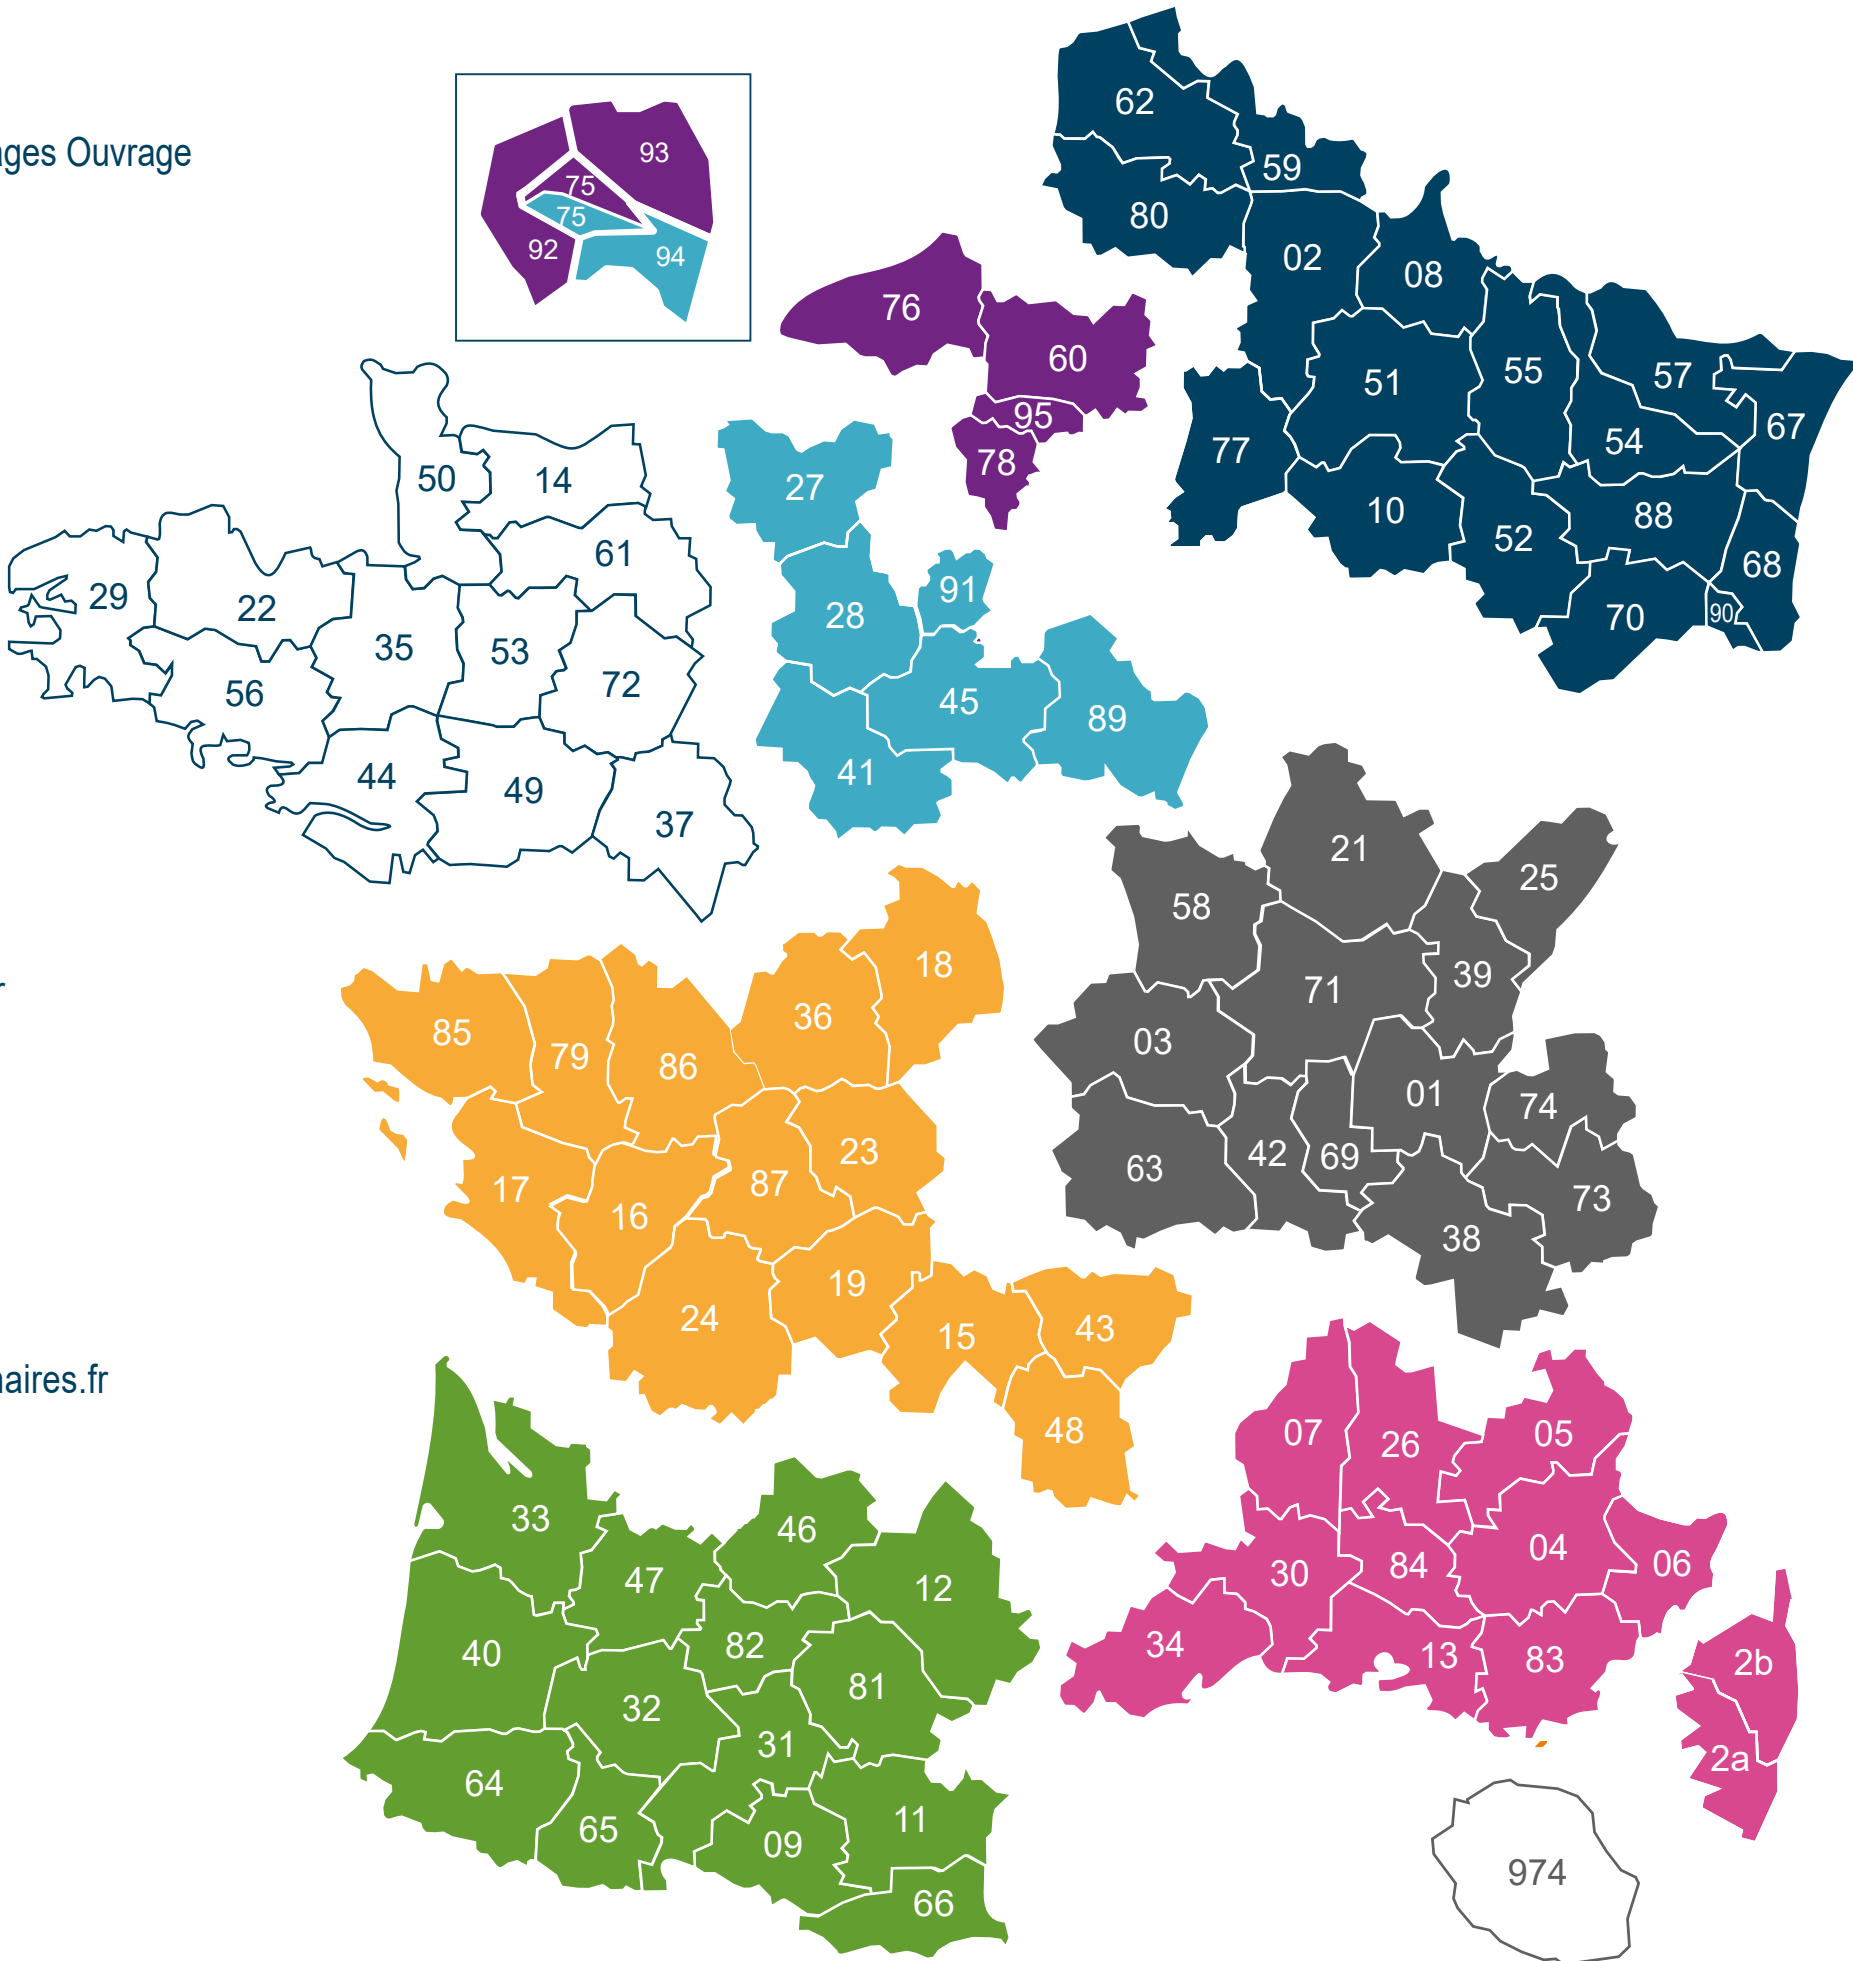

FRANCE ENTIÈRE

Muriel RABIER

Chargée de Développement Dommages Ouvrage
Tél : 06 21 44 70 02
muriel.rabier@april-partenaires.fr

ZONE IDF NORD

Hervé GUILLAUME

Chargé de Développement
Tél : 06 80 51 72 91
herve.guillaume@april-partenaires.fr

ZONE OUEST

Arnaud BALAGUER

Chargé de Développement
Tél : 06 80 51 74 33
arnaud.balaguer@april-partenaires.fr

ZONE ATLANTIQUE

Agathe BOULITHE NAVERO

Service Relation Commerciale
Tél : 02 99 94 42 66
agathe.boulithe-navero@april-partenaires.fr

ZONE SUD-OUEST

Julie DEVANT PERROTIN

Chargée de développement
Tél : 06 19 14 13 63
j.perrotin@april-partenaires.fr

ZONE NORD-EST

Hugues GANGNANT

Chargé de Développement
Tél : 06 29 81 19 87
hugues.gangnant@april-partenaires.fr

ZONE IDF SUD

Cécile HEIM

Chargée de Développement
Tél : 06 42 81 55 71
cecile.heim@april-partenaires.fr

ZONE RHÔNE-ALPES

Laurent LACAILLE

Responsable Développement Dommages
Tél : 06 19 58 51 57
l.lacaille@april-partenaires.fr

ZONE PACA

Marie-Lise KANCEL

Chargée de Développement
Tél : 06 27 47 23 96
marie-lise.kancel@april-partenaires.fr

ZONE RÉUNION

Mickaël FELIX

Responsable Développement
Tél : +33 6 92 45 56 55
mickael.felix@april.com

Julien PUELLE

Chargé de Développement
Tél : +33 6 92 45 64 39
julien.puelle@april-partenaires.fr