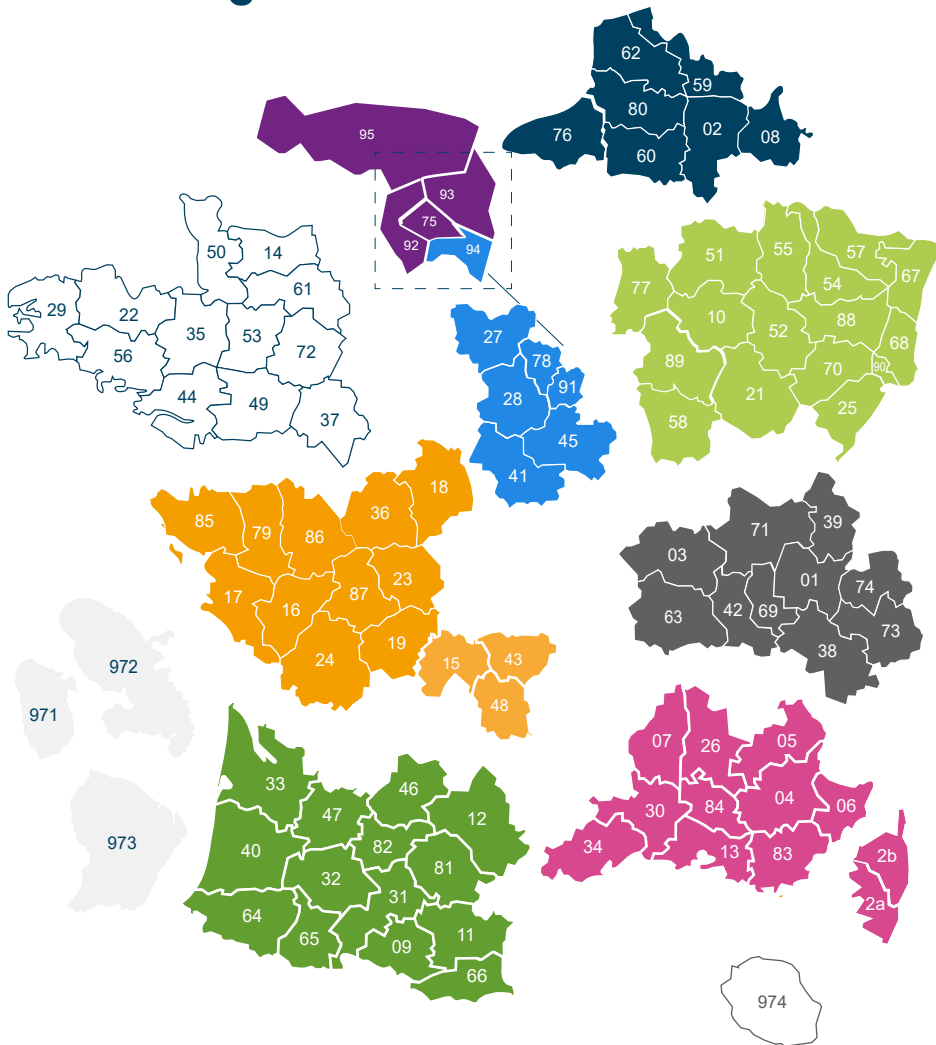

ZONE CARAÏBES

Louise LUCE

Chargée de Développement
 Tél : +590 (0)6 90 52 99 38
louise.luce@aprilcaraibe.fr

ZONE NORD

Stéphane VASSEUR

Chargé de Développement
 Tél : 06 21 44 70 02
stephane.vasseur@april-partenaires.fr